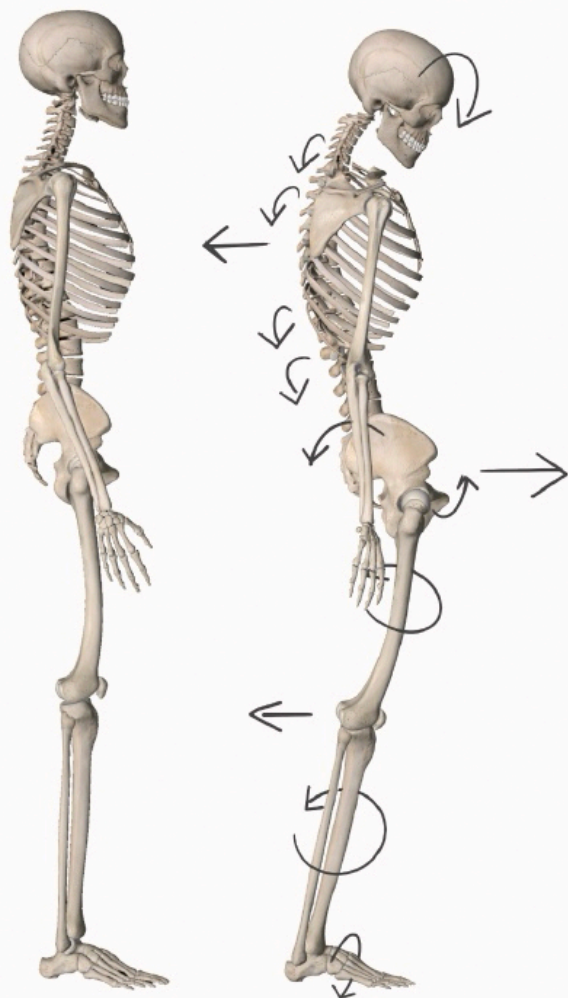

FUNKTIONSTERAPEUT™

TILLDELAS

Paula De Hollanda

EFTER VÄL GENOMFÖRD UTBILDNING

Efter avancerad vidareutbildning inom Postural Terapi, Biomekanik och fördjupade studier i fotens funktionella anatomi har deltagaren uppnått en hög nivå av expertis inom strukturell hälsa. Med en djup förståelse för hur muskler, leder, biomekanik, kopplade rörelser, fascia och nervsystem samverkar som ett integrerat system, kan terapeuten identifiera var i detta komplexa mönster det är mest terapeutiskt relevant att påbörja en behandlingsinsats.

Kursledare: Rasmus Svärd. Leg
Fysioterapeut